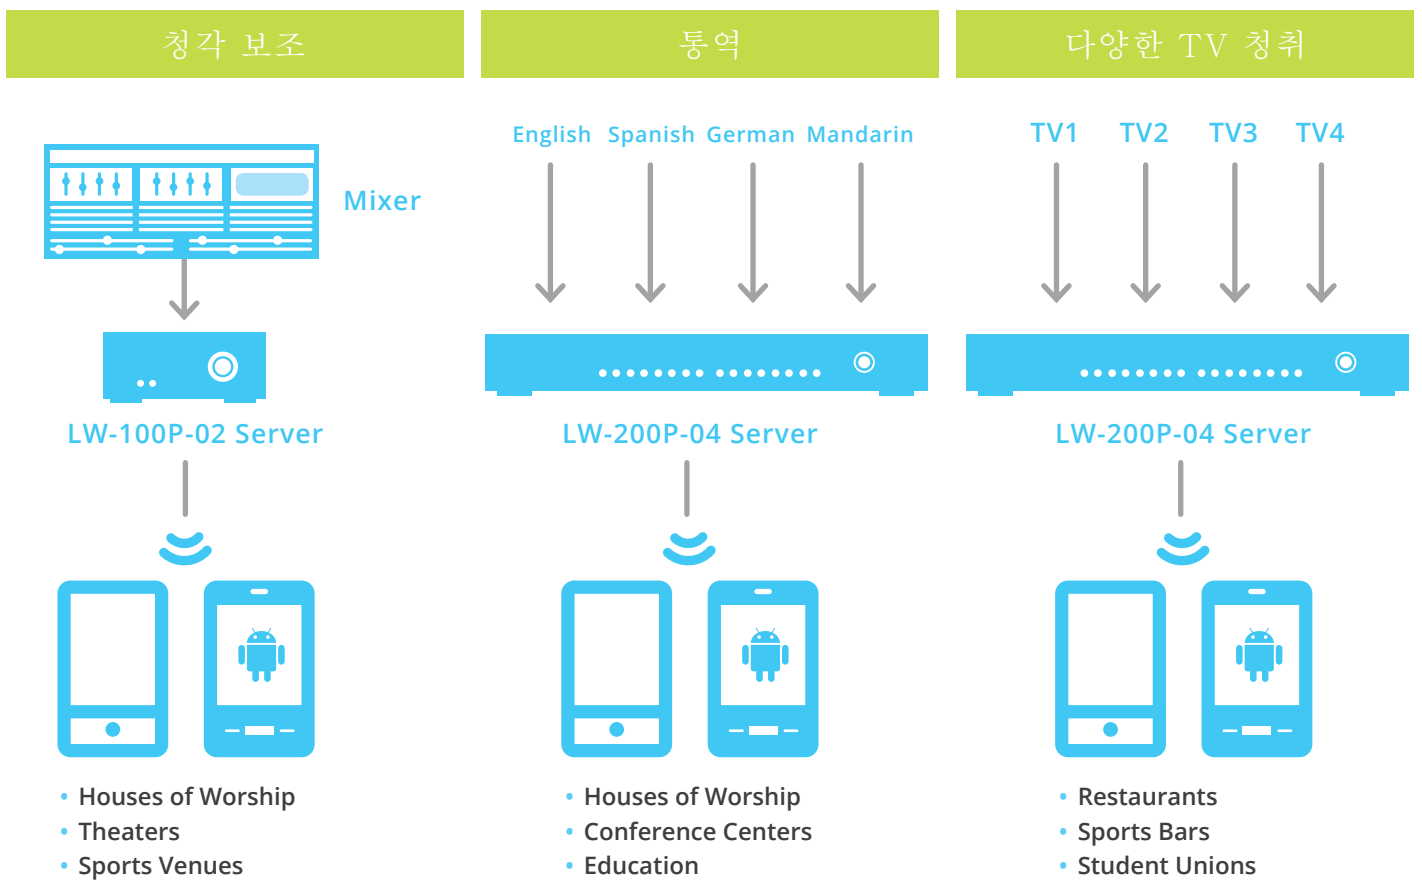

# WHY Listen EVERYWHERE?

TV 오디오

청각 보조 장치

대기장소

리슨 에브리웨어는 와이파이 솔루션의 프리미어 스트리밍으로 예매, 병원, 레스토랑, 대학 및 다양한 장소에서 사용이 가능합니다.

리슨 에브리웨어는 사용자의 스마트폰의 무료 앱을 통해 뛰어난 퀄리티의 오디오 전달력을 보여줍니다.

## 간단한 설치

리슨 에브리웨어 무료 앱을 다운로드 합니다.

장소 제공자의 무선 네트워크에 접속합니다.

희망하는 채널을 선택합니다.

# REIMAGINE WIRELESS LISTENING

리슨 에브리웨어는 심플하며 청각 보조, 통역, 다수의 방 또는 패널의 오디오를 낮은 예산으로 사용자들의 스마트폰으로 전달을 가능하게 합니다.

리슨 에브리웨어는 장소 제공자의 무선 네트워크를 사용하며, 최고의 저지연 통신으로 하나의 서버에 약 1,000명이 사용이 가능합니다.

리슨 에브리웨어 앱은 제공자가 전체적인 맞춤형으로  
그들만의 브랜드 시스템을 구축할 수 있습니다